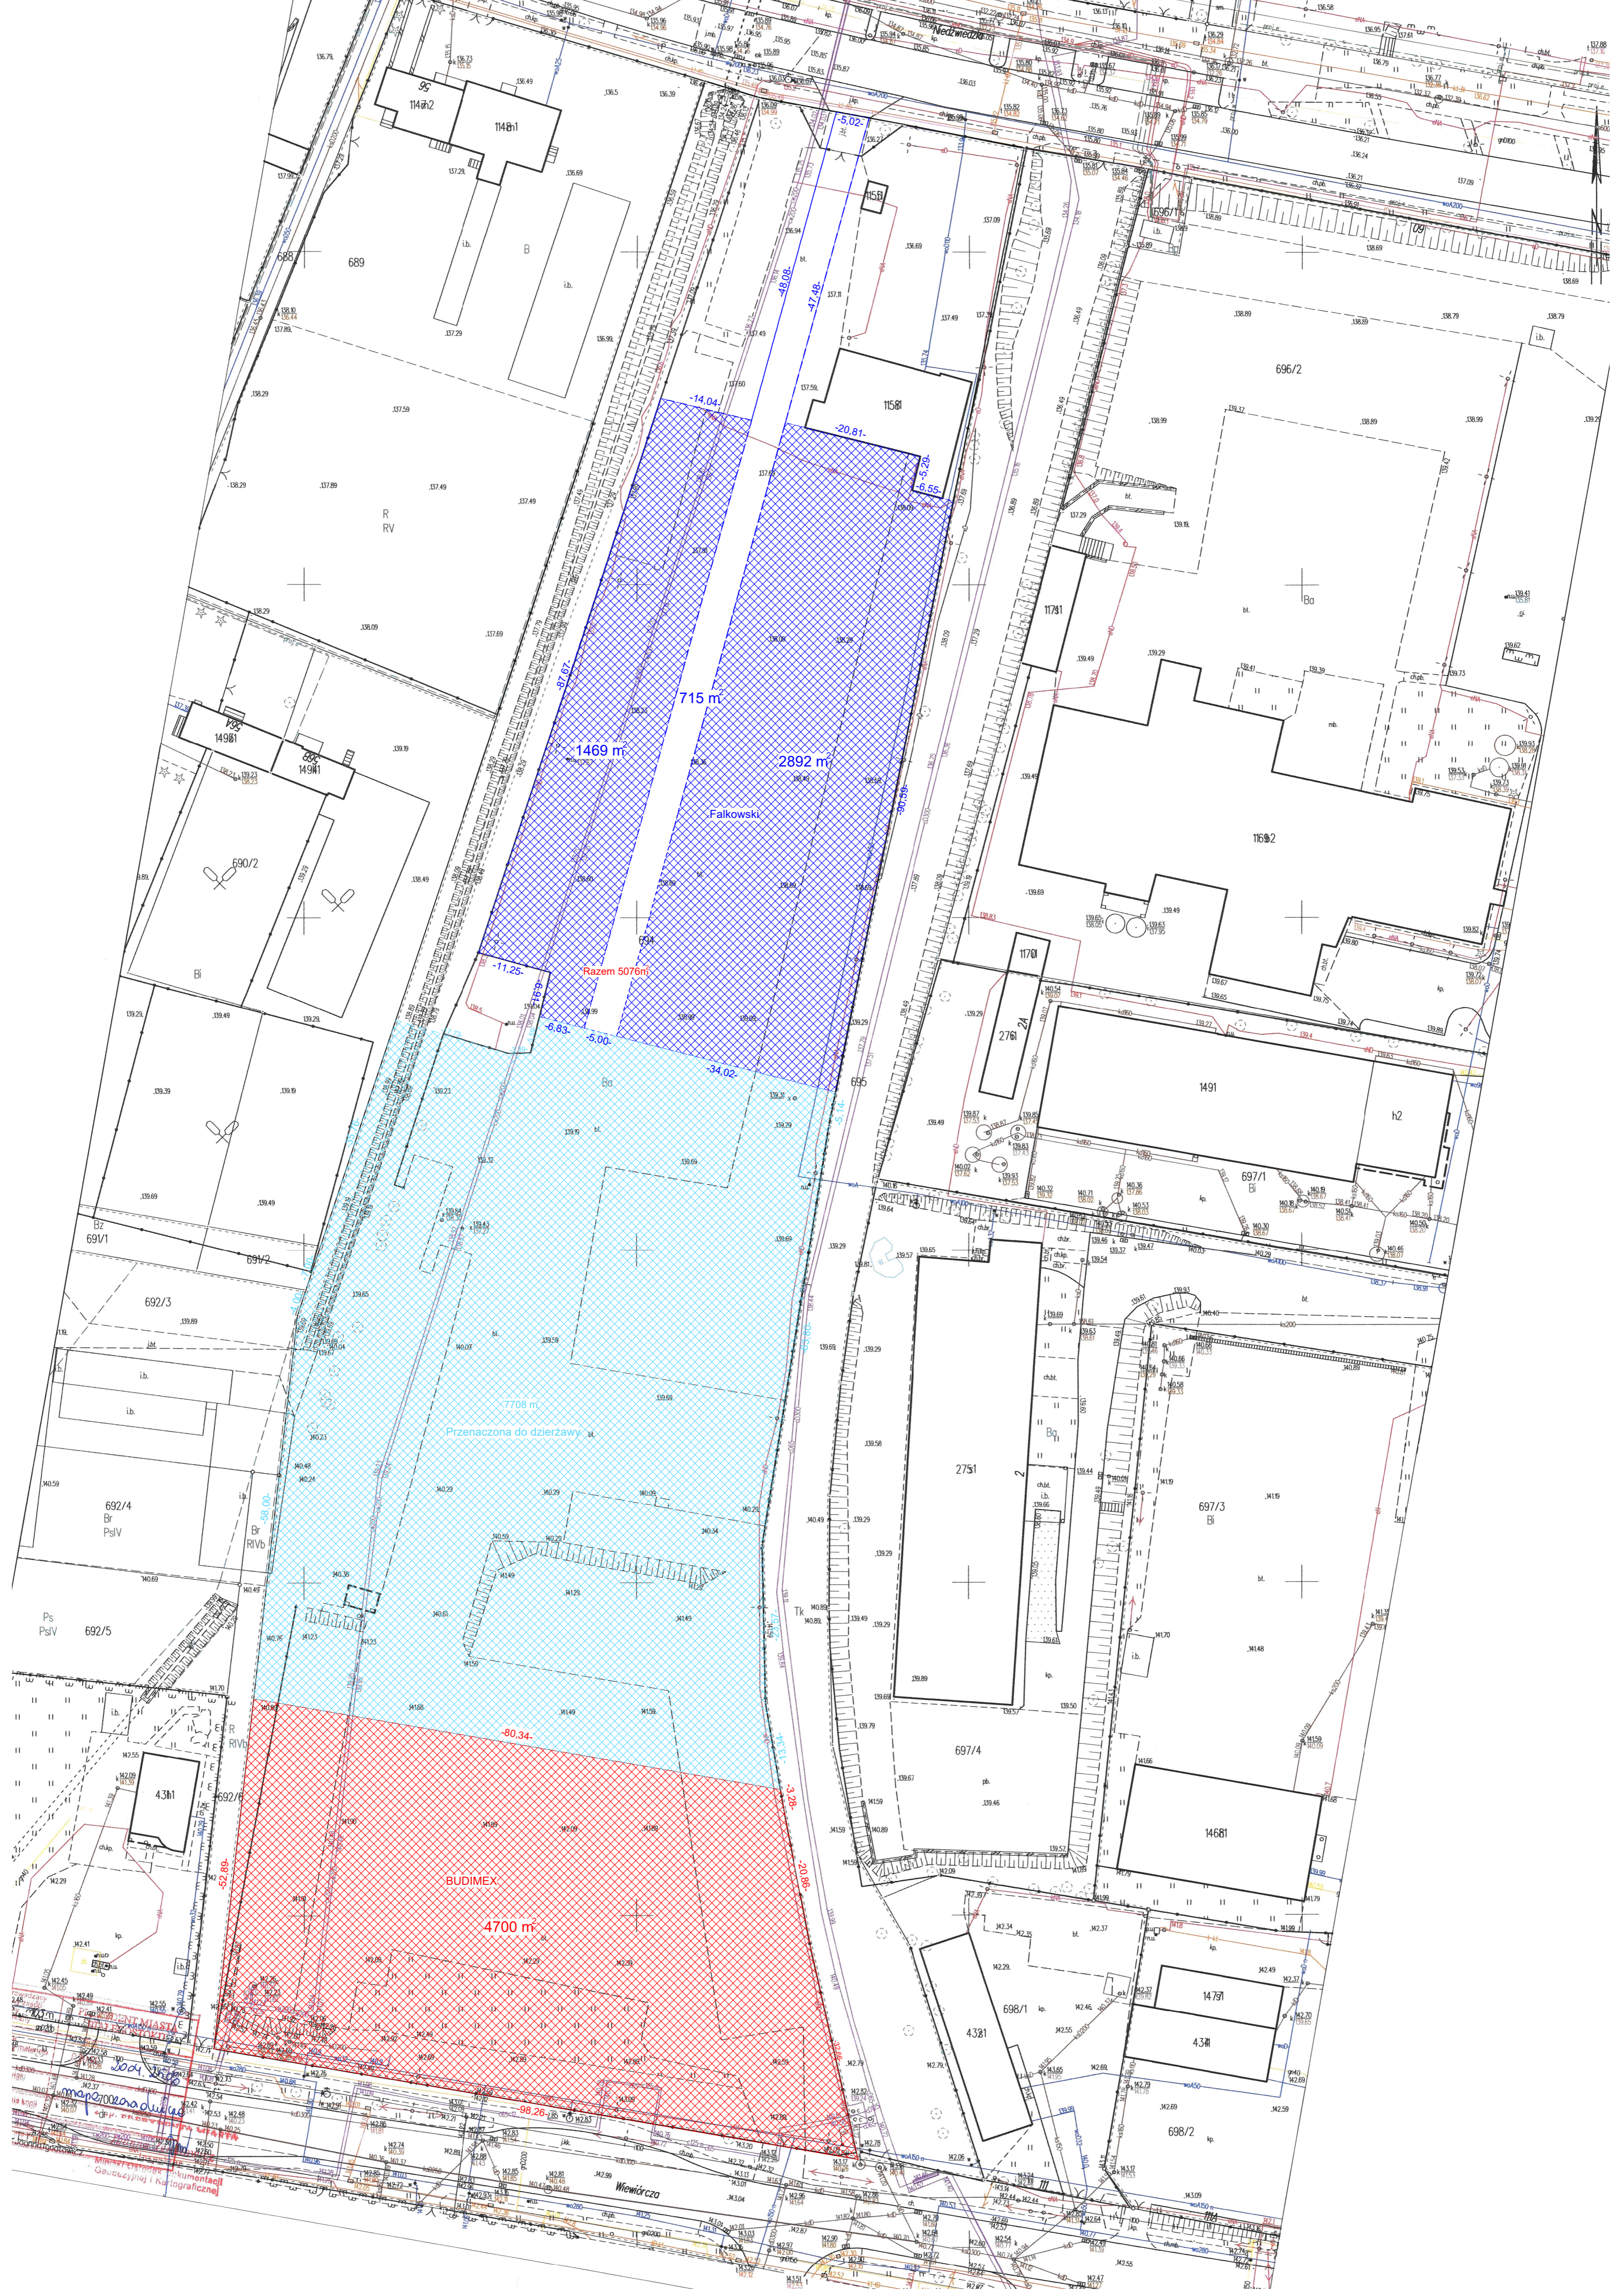

U. Słomnicka 2/2, 02-028 Białyсток

MAPA ZASADNICZA  
SKALA 1:500  
Układ odniesienia: PL-ETRF 89, układ wsp. płaskich: PL-2000 strefa 8 (24°) Układ wys.: PL-EVRF 2007-NH  
Sekcje mapy: 8.19.3.14.17.1.4; 8.19.3.14.17.1.2; 8.19.3.14.17.2.3; 8.19.3.14.17.2.1

Województwo: pod  
Powiat: m.Łk  
Jednostka ewidencyjna: 20618  
Obręb: 0021.

2004  
Główny Urząd Geodezyjno-Kartograficzny